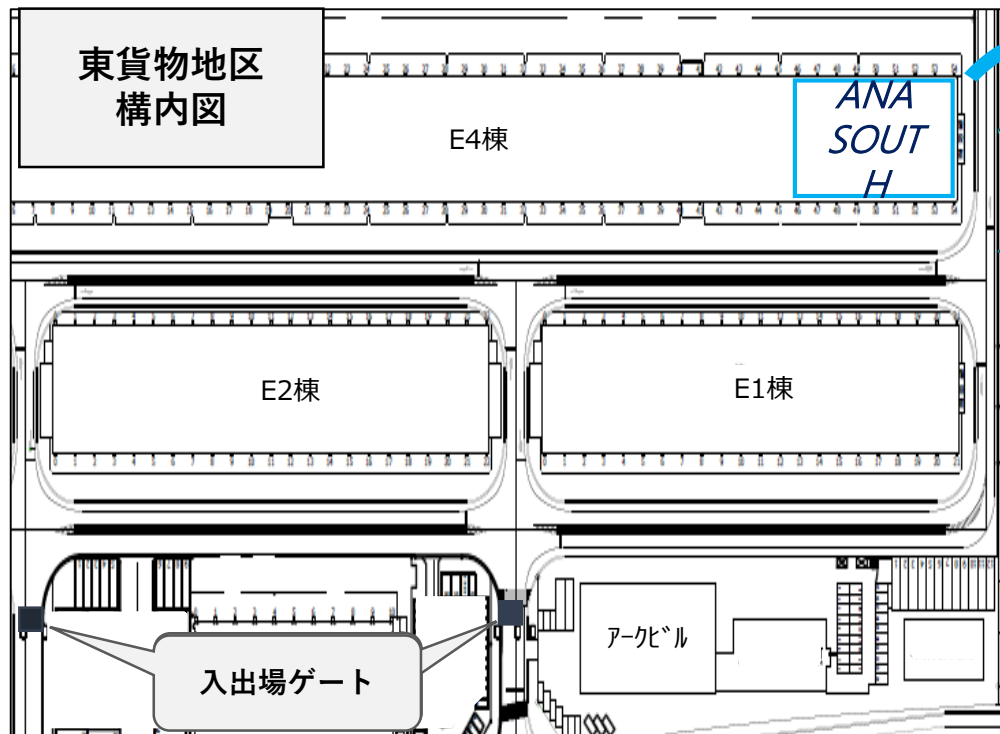

# 【羽田空港】国内貨物 代理店扱いバラ貨物発送口のご案内

平素よりANAグループをご利用いただき誠にありがとうございます。  
2025年2月1日より、代理店扱いバラ貨物の発送受付窓口（AGT1）の営業時間を変更いたします。AGT1営業時間外の発送受付は国内貨物カウンターにて承ります。時間帯により搬入口が変更となりますのでご注意ください。

SOUTHエリアマップ

AGT1横の自動扉より  
ご来店お願いいたします。