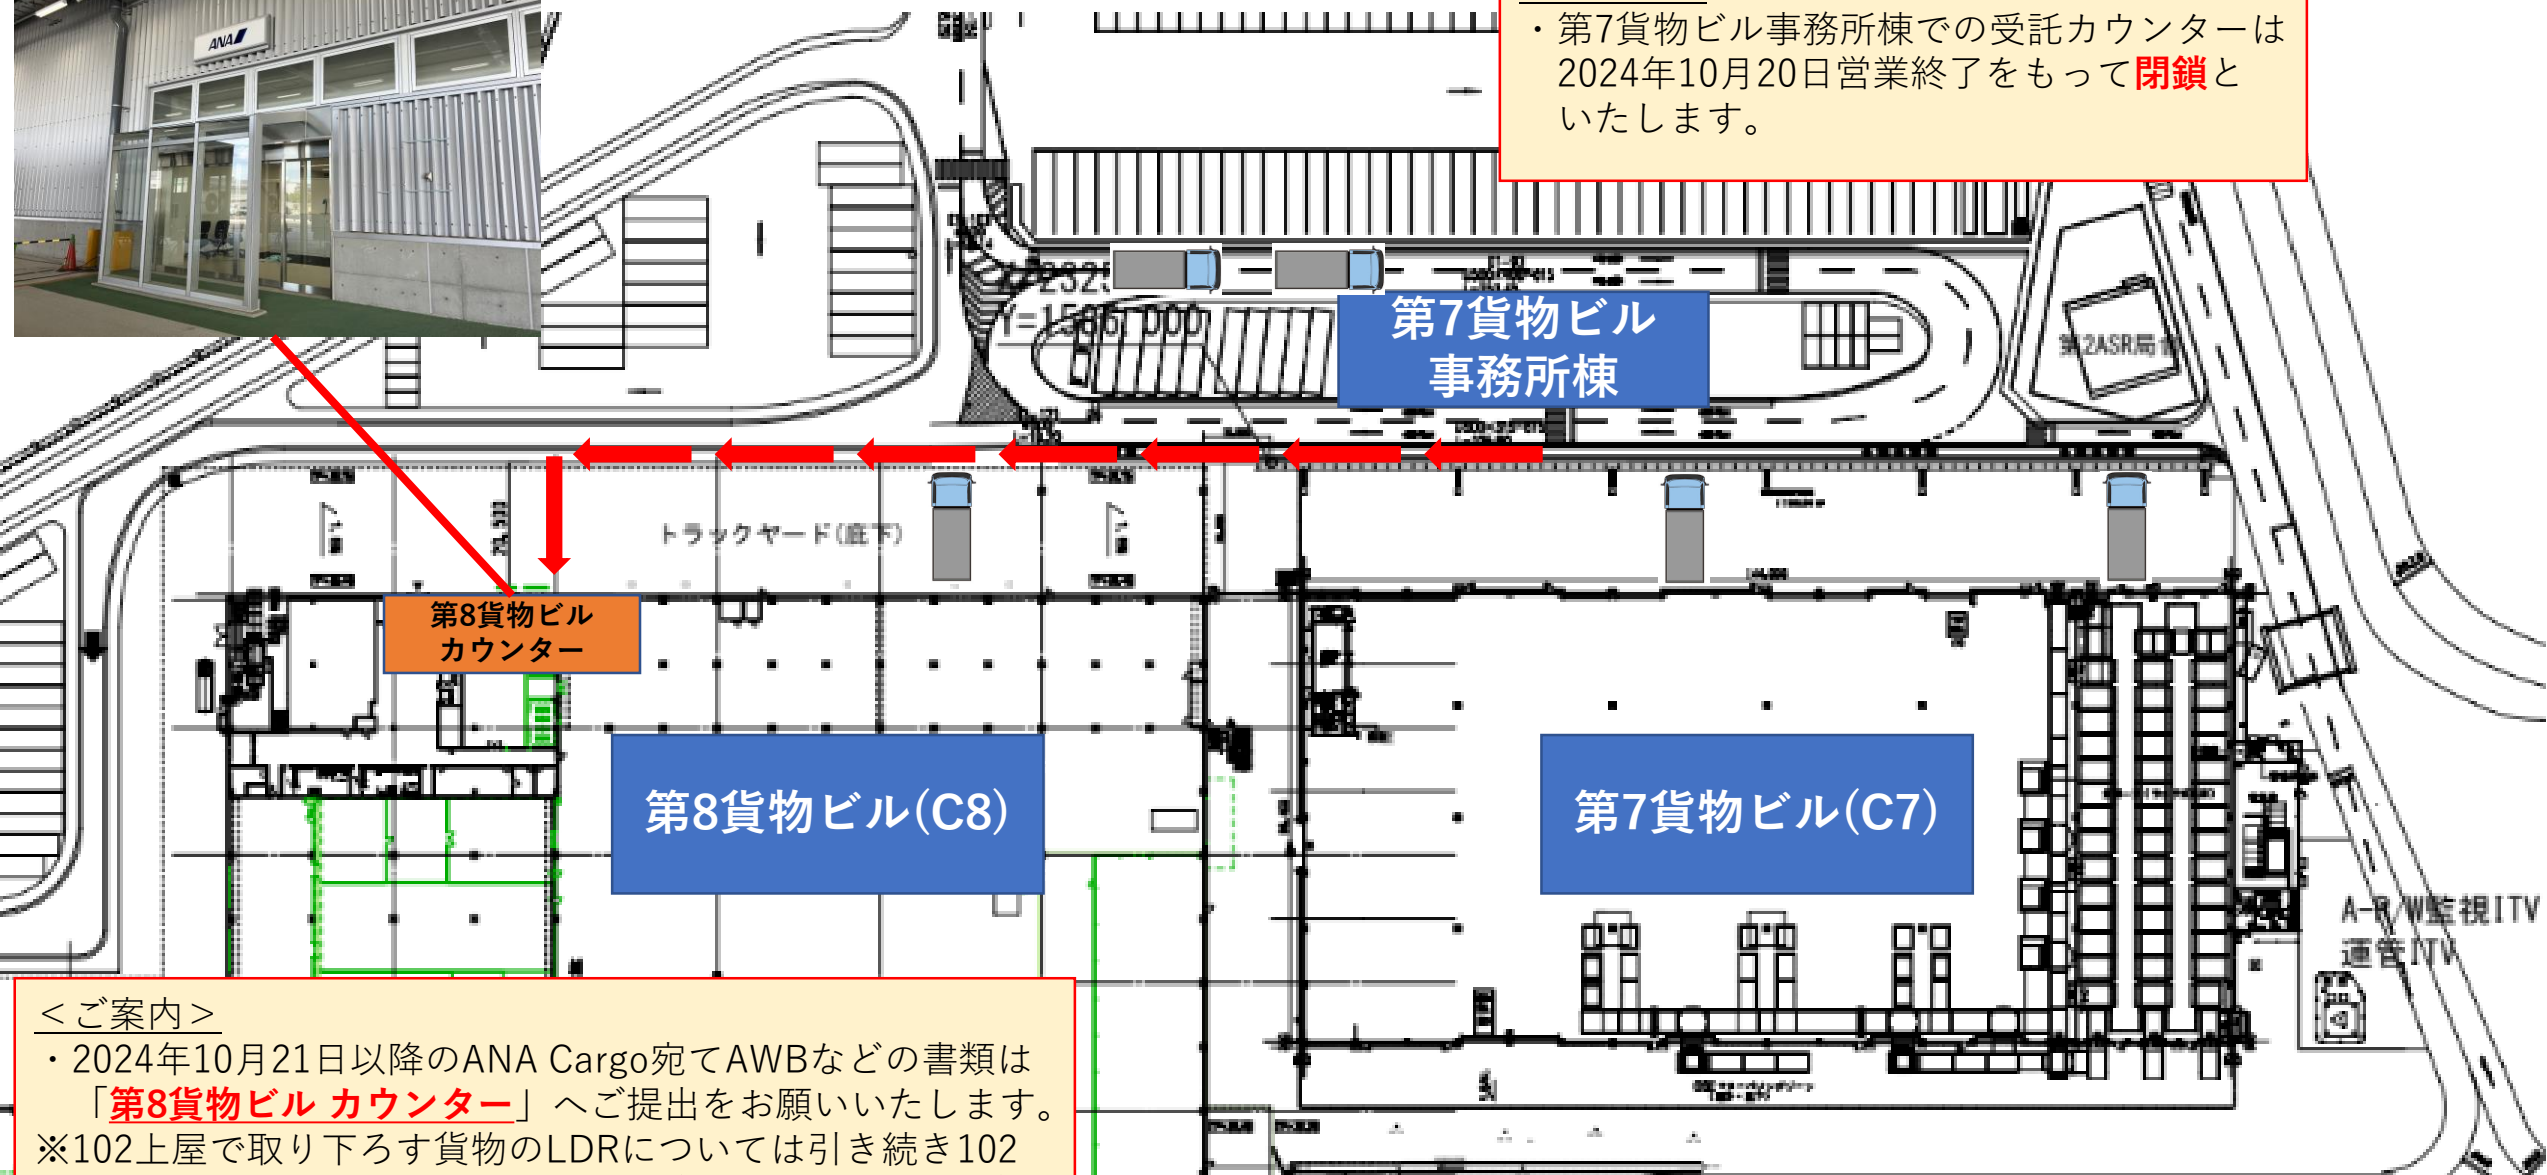

< 第8上屋カウンターへのアクセス方法 >

< 注意点 >
・ 第7貨物ビル事務所棟での受託カウンターは
2024年10月20日営業終了をもって**閉鎖**と
いたします。

< ご案内 >
・ 2024年10月21日以降のANA Cargo宛てAWBなどの書類は
「**第8貨物ビルカウンター**」へご提出をお願いいたします。
※102上屋で取り下ろす貨物のLDRについては引き続き102
上屋カウンターへご提出ください。(2024年10月22日迄)