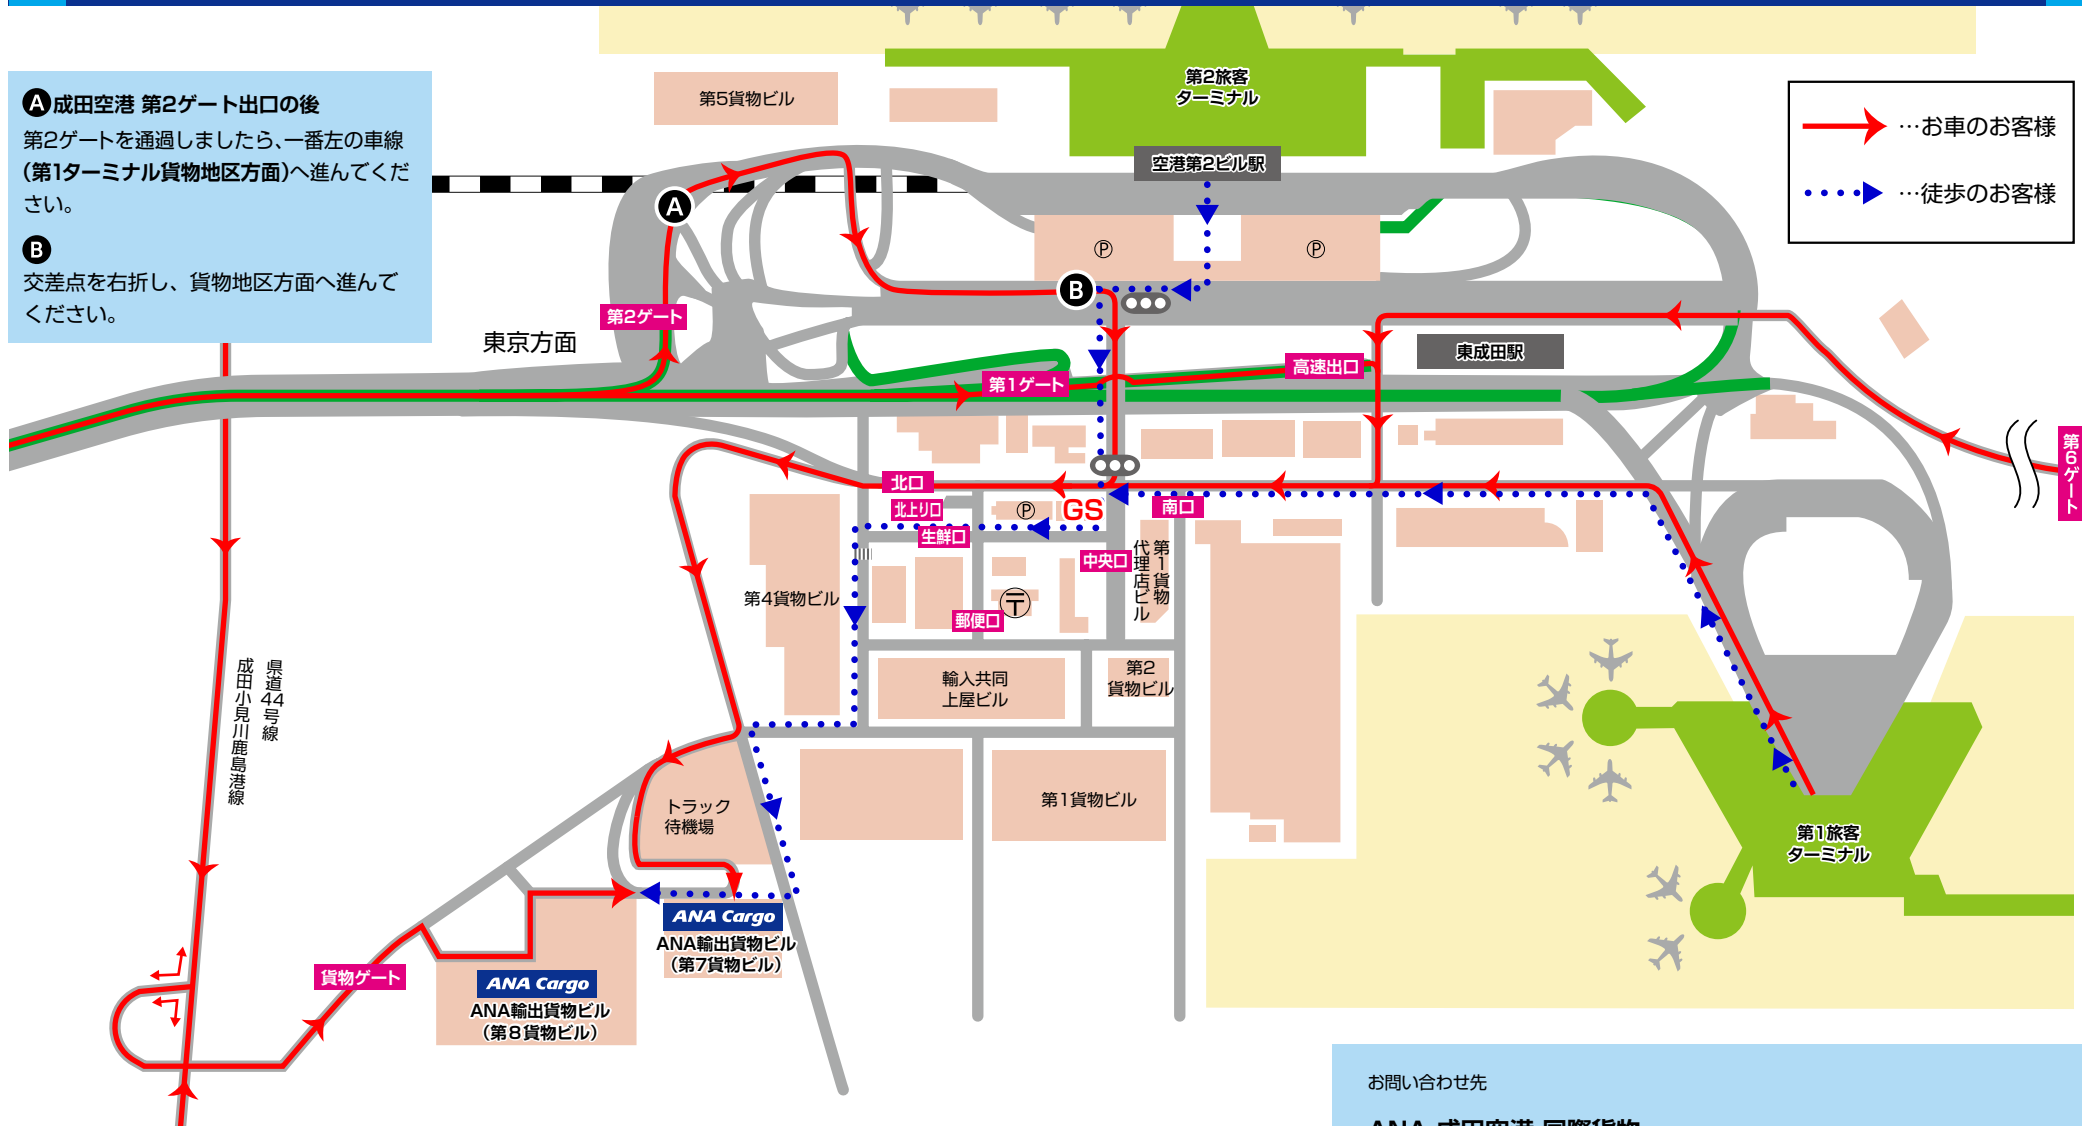

成田空港 貨物ターミナル(北部)へのご案内

平素より、ANA Cargoをご利用いただきありがとうございます。空港周辺地図にて、貨物ターミナル(北部)までの順路をご案内致します。

A 成田空港 第2ゲート出口の後

第2ゲートを通過しましたら、一番左の車線(第1ターミナル貨物地区方面)へ進んでください。

B

交差点を右折し、貨物地区方面へ進んでください。

～お客様へのお願い～

保安上の理由により、貨物ターミナル立ち入りの際には、ゲート警備員より、立ち入り理由および訪問先の確認がございます。お手数ではございますが、ゲート通行の際には警備員に『訪問先(ANA)』・『訪問理由(貨物の引取りなど)』の申請手続きをお願い致します。貨物引渡し時はご本人様確認の為の身分証明書が必要となります。

お問い合わせ先

ANA 成田空港 国際貨物

輸出: 070-4874-7780 輸入: 070-4926-2337

ANA 成田空港 国内貨物

TEL: 070-4926-2336