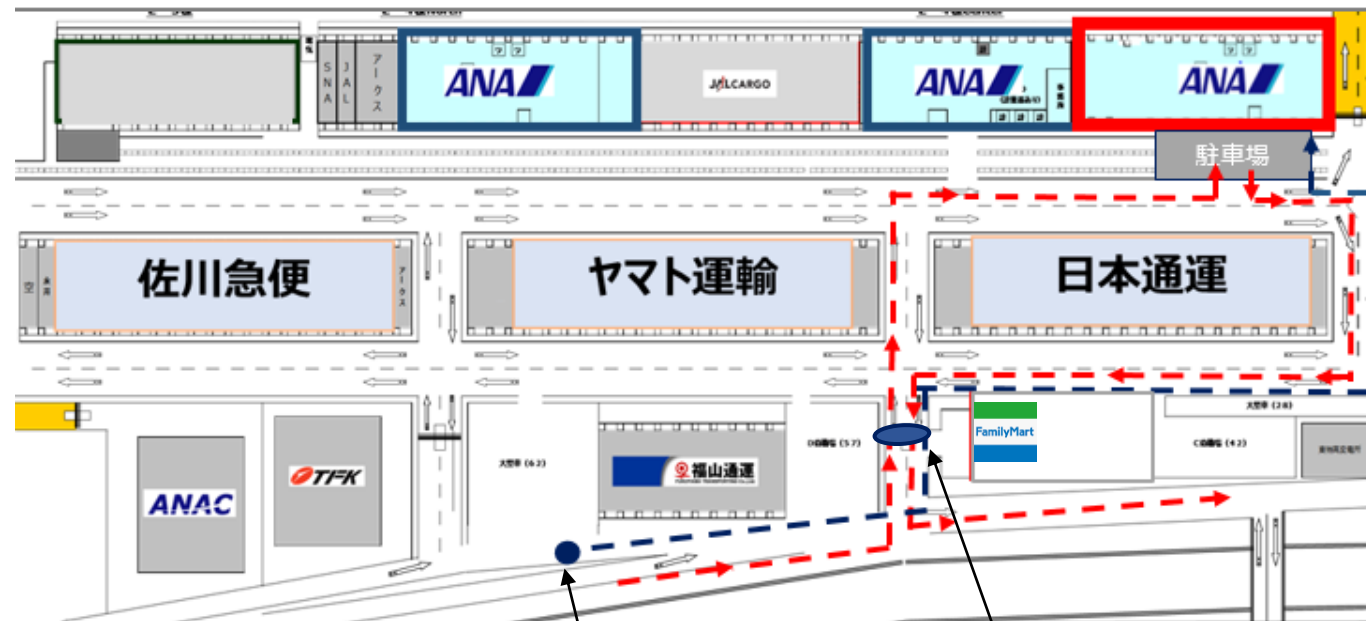

2023年2月6日よりANA羽田国内貨物カウンターは東貨物地区に移転いたします

移転先住所：大田区羽田空港 3丁目2番地 E-4棟

空港循環バスをご利用の方はバス停「東貨物」で下車ください。

移転先所在地

東貨物地区入場後の経路

お客様導線

- ▶ 歩行導線
- -▶ 車輛導線

バス停
「東貨物」

東貨物地区
ゲート

ゲート入り口の右手にファミリーマートがあります。

ANA Cargo