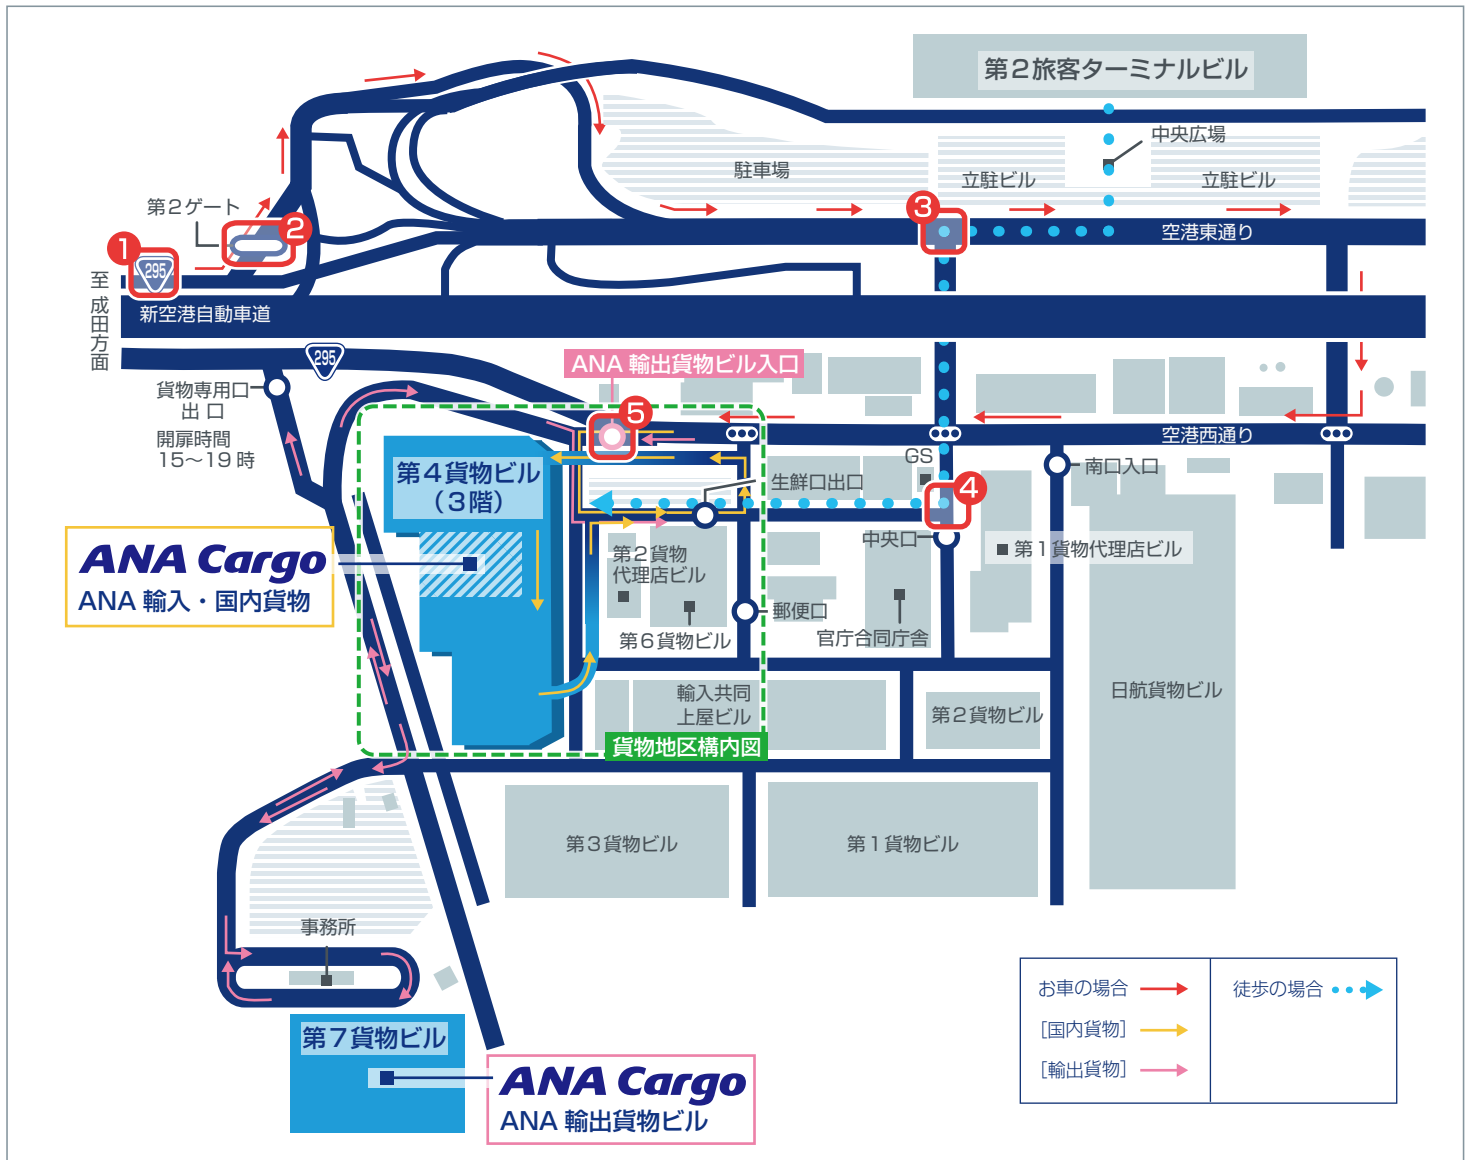

旅客ターミナルから国内貨物カウンターまでのアクセス

アクセス：成田空港「第2ターミナル」から徒歩約20分

※第1ターミナル～第2ターミナル間は連絡バスが運行しております。
連絡バスは空港をご利用のお客様ならどなたでもご利用頂けます。

TEL：0476-34-7930 FAX：0476-34-7934

搬入場所：千葉県成田市駒井野字台ノ田2071番地
成田国際空港 第4貨物ビル3階305号室 ANA貨物ビル

1

国道 295 号線空港通りを空港方面へ走行し、左車線を直進し空港へ入ります。

2

青色路線を走行し、第 2 ゲートを通過、路面（青色）を走行し、その先のトンネルを通過します。

3

国道 295 号線空港通りを空港方面へ走行し、左車線を直進し空港へ入ります。

4

右車線を走行し、「空港西通り 2」の信号を右折します。
※右前のガソリンスタンド ENEOS が目印です。

5

左車線を走行し、「空港西通り 1」の信号を通過後、正面の北口ゲートにて係員の指示に従い、入構手続きを行ってください。

貨物地区構内図

1

ゲート通過後、左折し貨物地区へ入ります。
※直進の走行帯がありますが、通行禁止となっている為、直進不可。

2

すぐ左折し、左車線を走行してください。

3

左車線を走行し、左に大きく曲がった先のスロープを上がり、左折します。

4

50m 程進むと、左側に国内駐車場があります。9～11番のレーンへ駐車をお願いいたします。