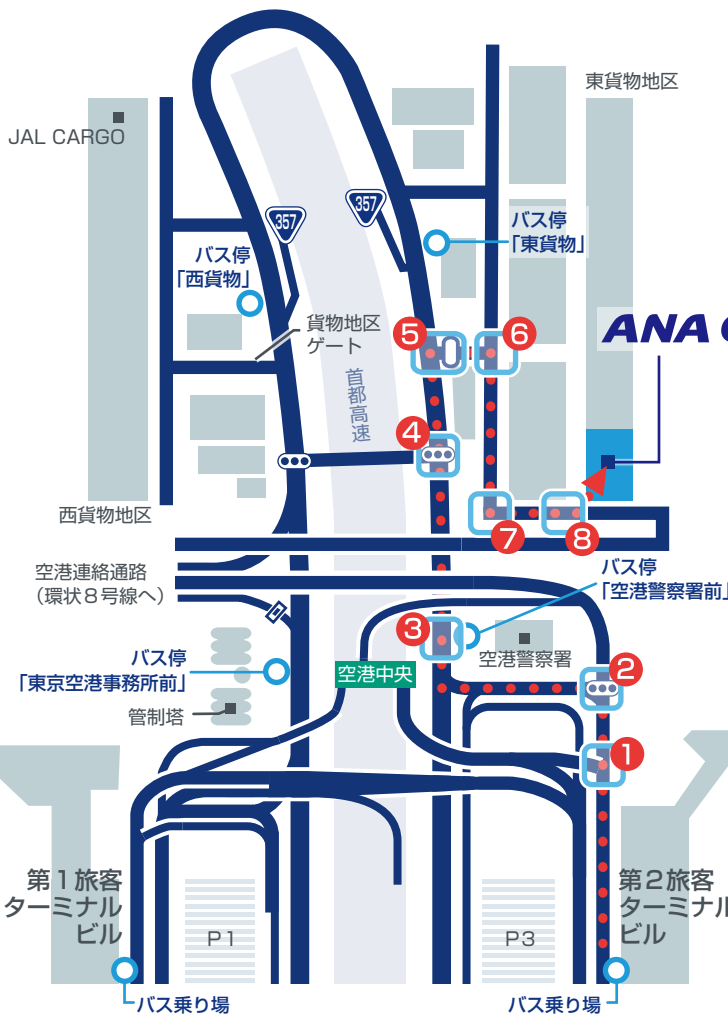

旅客ターミナルから国内貨物カウンターまでのアクセス

お問い合わせ先：03-6700-2728

所在地：東京都大田区羽田空港 3丁目2番地-1 東貨物地区E4棟

4

信号は渡らずに直進します。
約 100 m 直進すると右手に
東貨物地区ゲートがあります。

5

ゲート右手にファミリーマートが見えます。
貨物地区へ入場する際には、身分証が必要になります。

3

右手に空港警察署がみえてきます。

6

ゲート入場後、すぐに右折します。

2

突き当りの信号を左折します。

7

緑の歩行路に沿って
道なりに左折します。

1

第2ターミナルの到着ロビーを出て、右折後、道なりに進みます。

8

道なりに左折すると「ANA 国内
貨物 カウンター」がございます。

【第1ターミナルから徒歩でお越しのお客様】

ターミナル間無料連絡バスまたはターミナル内地下2階連絡通路で第2ターミナルへご移動いただき、第2ターミナルからお越しください。

【バスをご利用のお客様】

ターミナルビル1階到着ロビーを出てから第1ターミナルはバス乗り場15番、第2ターミナルはバス乗り場16番から71系統「空港貨物循環」に乗車の上、停留所「東貨物」で下車後右手に向かい、東貨物地区へ進んでください。
※バス乗り場は他路線もあるため、ご注意ください。

構内はフォークリフトが行きかかっておりますので、ご注意ください。